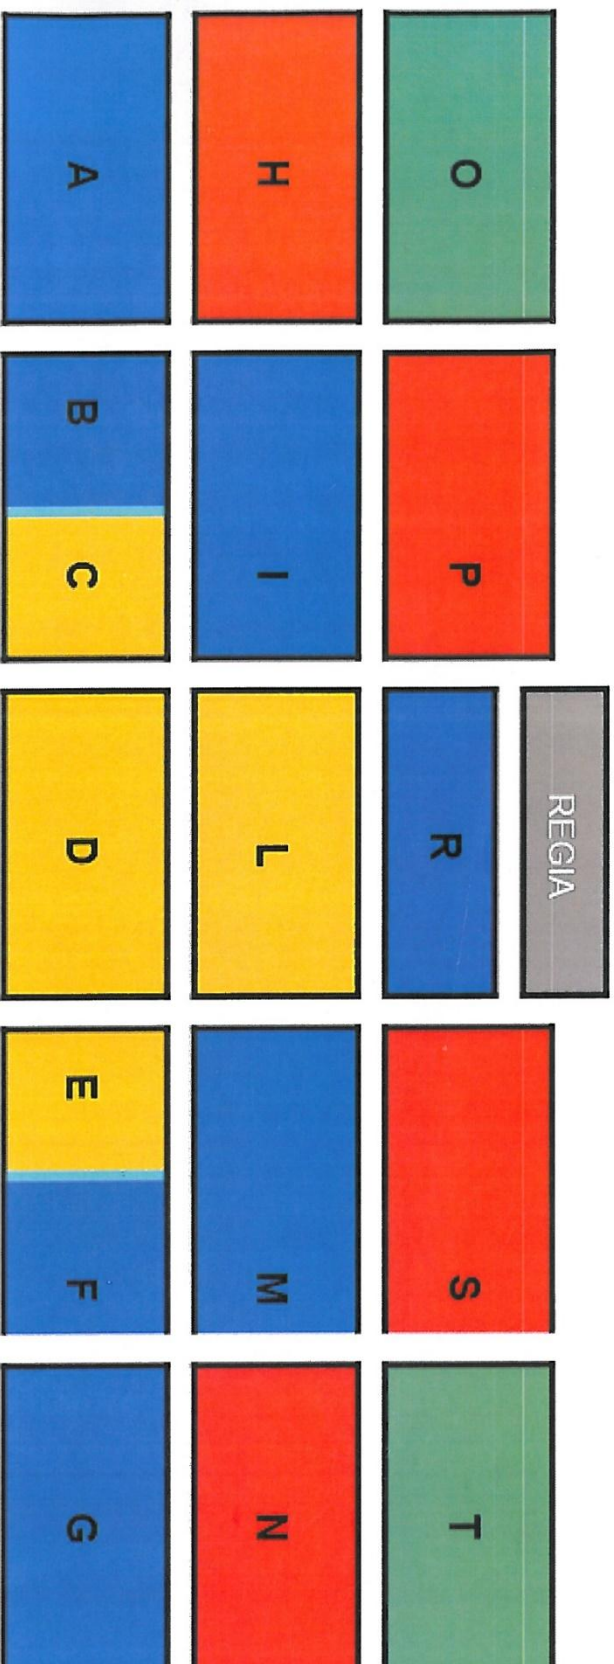

SCHEMA POSTI

GOLDEN PLACE n° 460

PRIMI POSTI n° 912

POSTI LIBERI n° 20

TERZI POSTI n° 320

SECONDI POSTI n° 640

SCENOGRAFIA