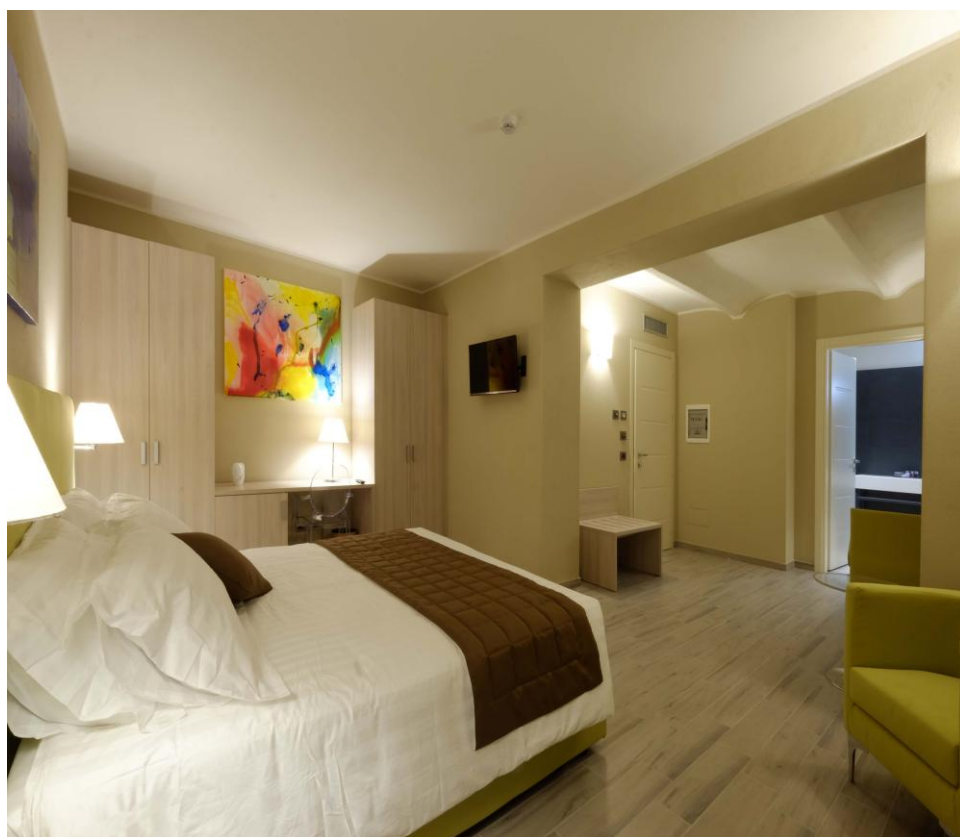

www.sparoerorelaxresort.com

Convenzione

Esclusiva Convenzione stipulata con SPA ROERO RELAX RESORT Via Valentino 16 - Canale (CN) -

La SPA Centro Benessere con piscine interne, esterne ed una vasca con sali termali ha:

- *Vetrina sul Roero*

Tariffe per i clienti esterni (ingresso NON consentito ai minori di 16 anni) comprensive dell'utilizzo dell'accappatoio e del telo bagno.

CONVENZIONE SPA ROERO

Ingresso feriale lun-ven

La SPAROERO è anche un **Resort classificato come 4****** è stata aperta a Gennaio 2016 ed ha 17 camere, la CONVENZIONE prevede ai Soci Fitel uno sconto sulle tariffe al pubblico, con Voucher ritirati in Fitel.

Prezzo per persona in camera doppia da Euro 90,00 il prezzo comprende:

Un pernottamento, colazione inclusa. Tassa di soggiorno esclusa. Gli ospiti dell'hotel potranno usufruire, negli orari previsti, delle piscine interne ed esterna (aperta anche in pieno inverno) e della SPA centro benessere tra i più grandi del Piemonte, sia nel